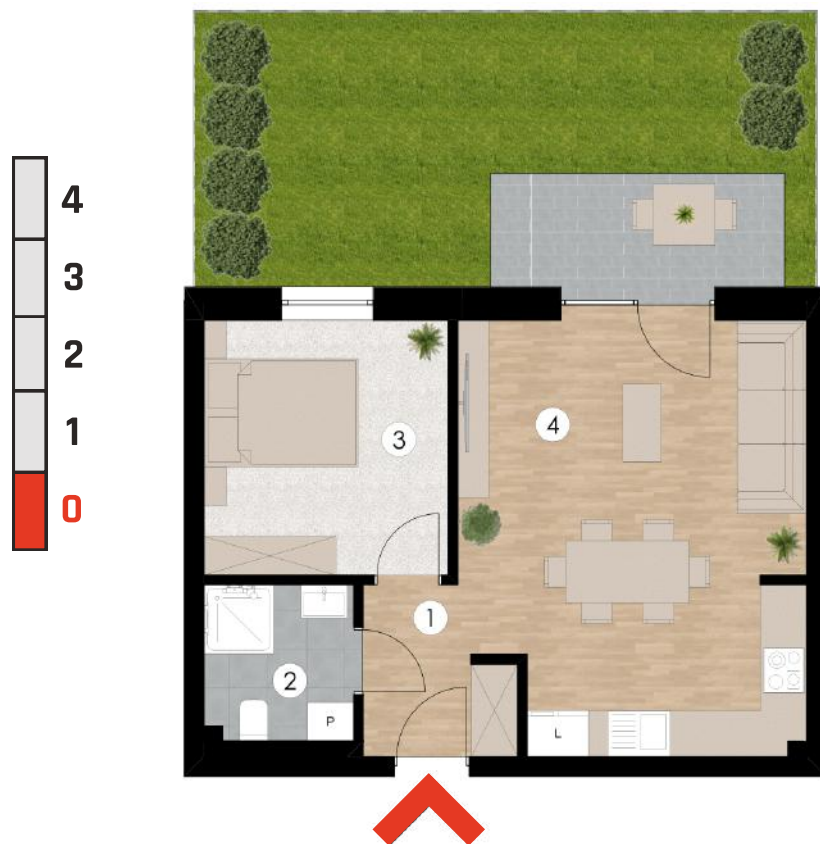

Mieszkanie 6

Rzut mieszkania

Powierzchnia

Powierzchnia użytkowa	41,70 m ²
1 Przedpokój	4,40 m ²
2 łazienka	3,80 m ²
3 Sypialnia	10,30 m ²
4 Pokój dzienny + aneks kuchenny	23,20 m ²
Ogródek	28,80 m ²

Kępno, ul. Radosna

Mieszkania o powierzchni od 26,30 m² do 82,60 m²