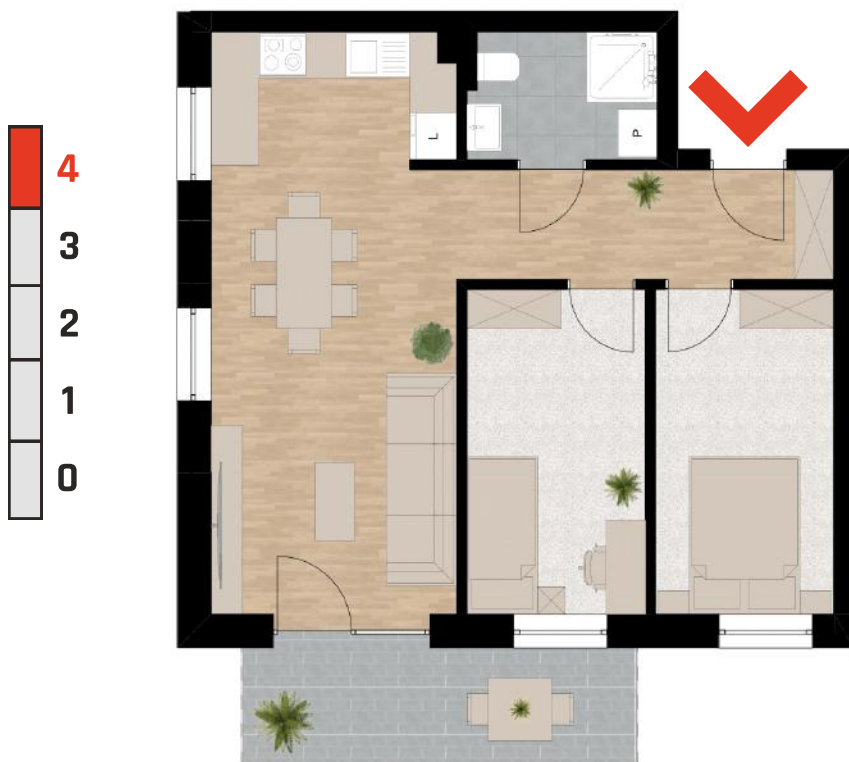

Mieszkanie 34

Rzut mieszkania

Powierzchnia

Powierzchnia użytkowa	51,50 m ²
1 Przedpokój	6,60 m ²
2 Sypialnia	9,20 m ²
3 Sypialnia	9,20 m ²
4 Pokój dzienny + aneks kuchenny	22,60 m ²
5 Łazienka	3,90 m ²
Balkon	7,50 m ²

Kępno, ul. Radosna

Mieszkania o powierzchni od 26,30 m² do 82,60 m²