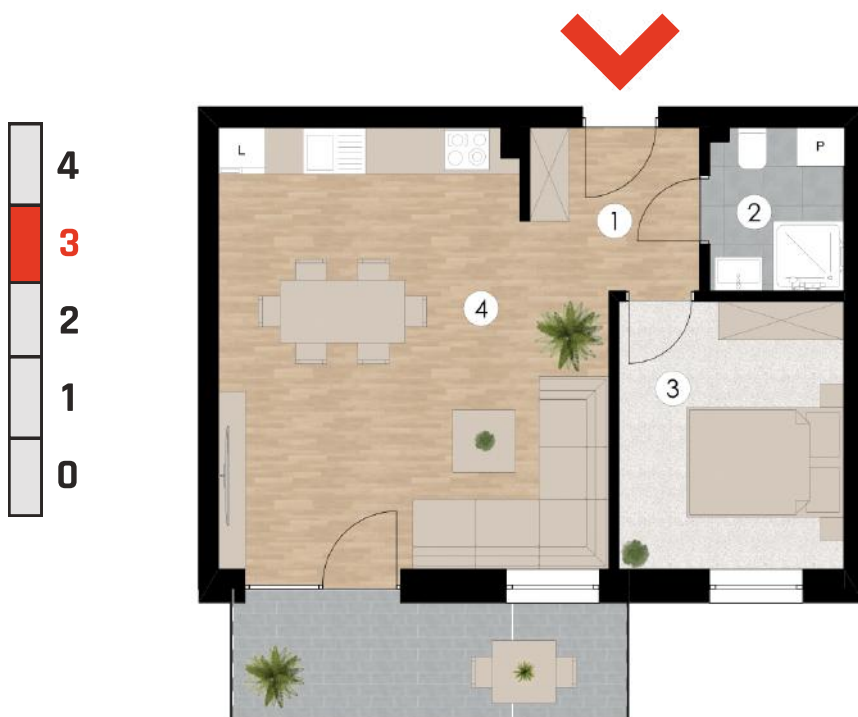

Mieszkanie 32

Rzut mieszkania

Powierzchnia

Powierzchnia użytkowa	43,20 m ²
1 Przedpokój	4,00 m ²
2 Sypialnia	9,70 m ²
3 Pokój dzienny + aneks kuchenny	26,10 m ²
4 Łazienka	3,40 m ²
Balkon	7,50 m ²

Kępno, ul. Radosna

Mieszkania o powierzchni od 26,30 m² do 82,60 m²