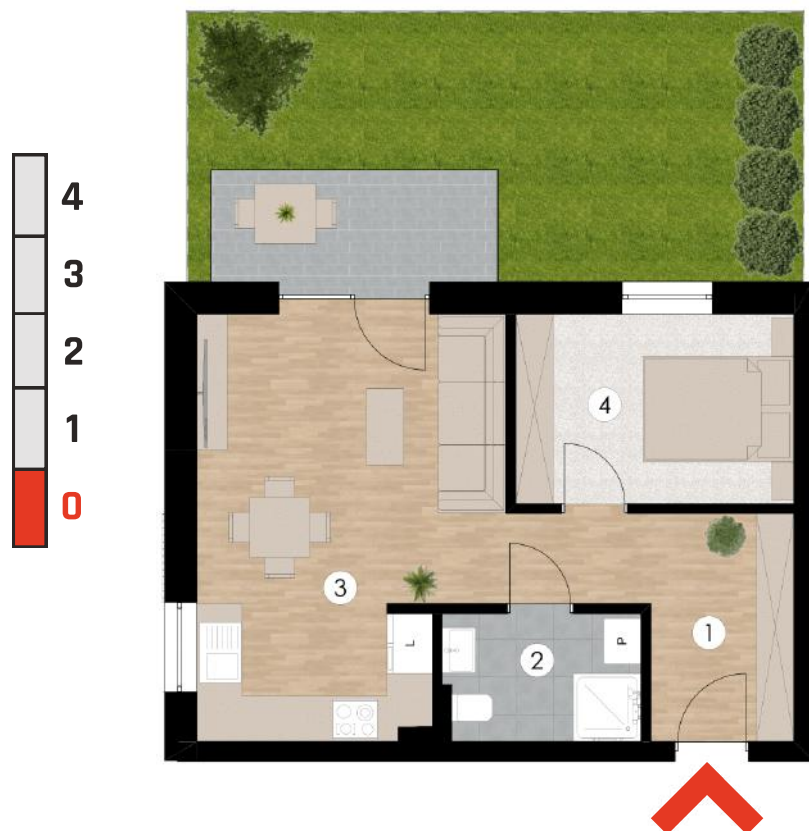

Mieszkanie 3

Rzut mieszkania

Powierzchnia

| Powierzchnia użytkowa | 42,40 m ² |
|----------------------------------|----------------------|
| 1 Przedpokój | 7,90 m ² |
| 2 łazienka | 4,40 m ² |
| 3 Sypialnia | 9,10 m ² |
| 4 Pokój dzienny + aneks kuchenny | 21,00 m ² |
| Ogródek | 28,80 m ² |

Kępno, ul. Radosna

Mieszkania o powierzchni od 26,30 m² do 82,60 m²