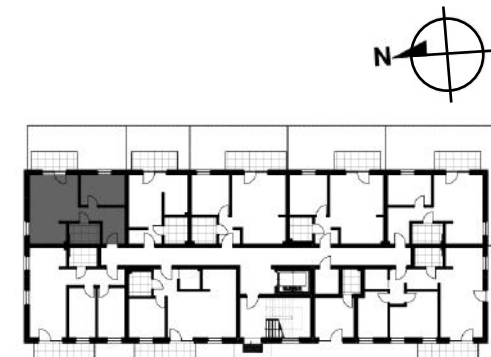

Mieszkanie 3

Rzut mieszkania

Powierzchnia

| Powierzchnia użytkowa | 42,40 m ² |
|----------------------------------|----------------------|
| 1 Przedpokój | 7,90 m ² |
| 2 łazienka | 4,40 m ² |
| 3 Sypialnia | 9,10 m ² |
| 4 Pokój dzienny + aneks kuchenny | 21,00 m ² |
| Ogródek | 28,80 m ² |

Kępno, ul. Radosna

Mieszkania o powierzchni od 26,30 m² do 82,60 m²