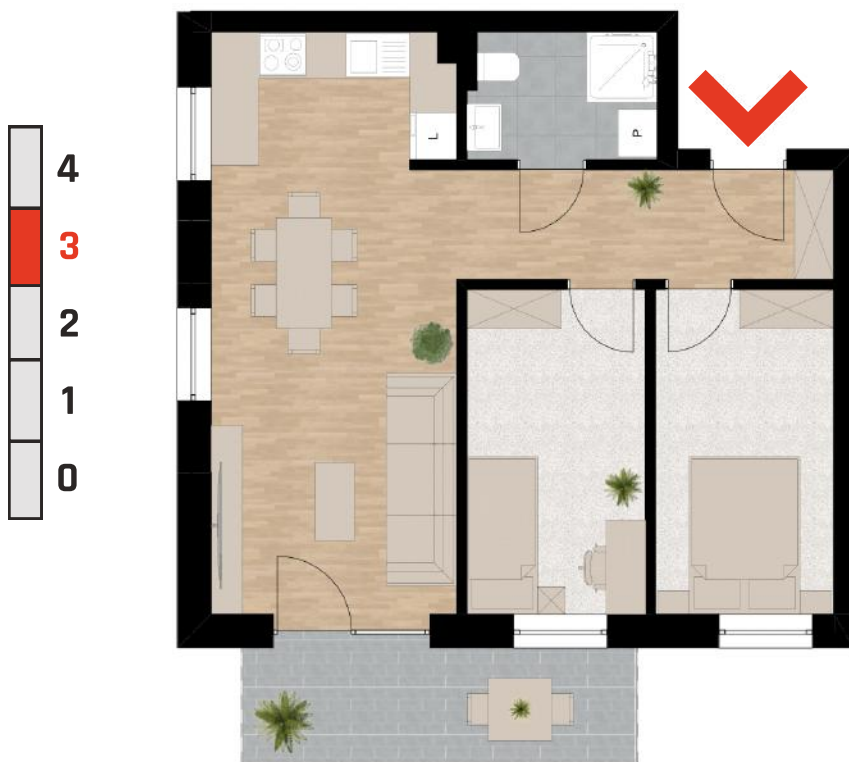

Mieszkanie 26

Rzut mieszkania

Powierzchnia

Powierzchnia użytkowa	51,50 m ²
1 Przedpokój	6,60 m ²
2 Sypialnia	9,20 m ²
3 Sypialnia	9,20 m ²
4 Pokój dzienny + aneks kuchenny	22,60 m ²
5 Łazienka	3,90 m ²
Balkon	7,50 m ²

Kępno, ul. Radosna

Mieszkania o powierzchni od 26,30 m² do 82,60 m²