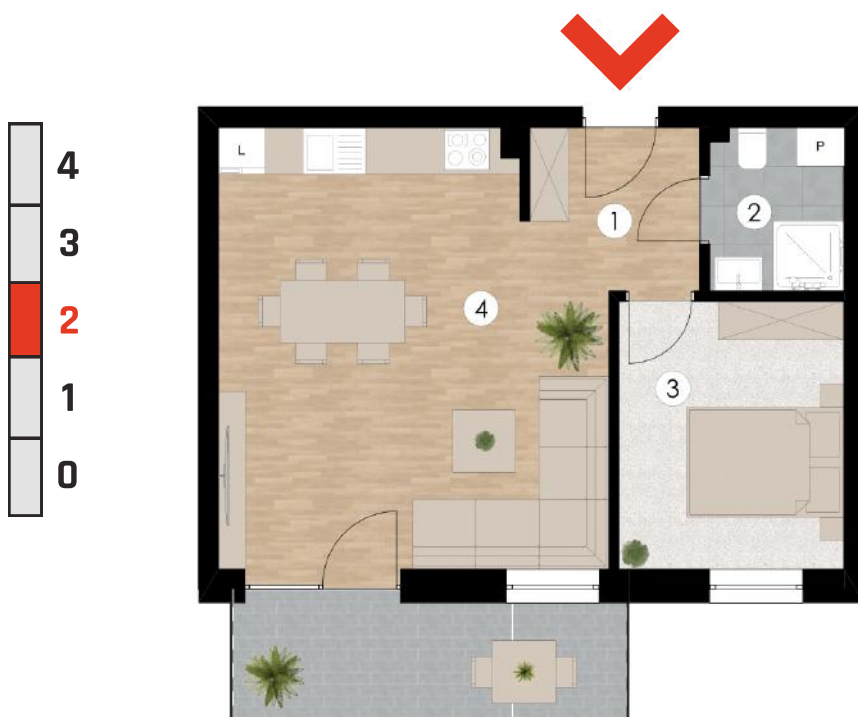

Mieszkanie 24

Rzut mieszkania

Powierzchnia

Powierzchnia użytkowa	43,20 m ²
1 Przedpokój	4,00 m ²
2 Sypialnia	9,70 m ²
3 Pokój dzienny + aneks kuchenny	26,10 m ²
4 Łazienka	3,40 m ²
Balkon	7,50 m ²

Kępno, ul. Radosna

Mieszkania o powierzchni od 26,30 m² do 82,60 m²