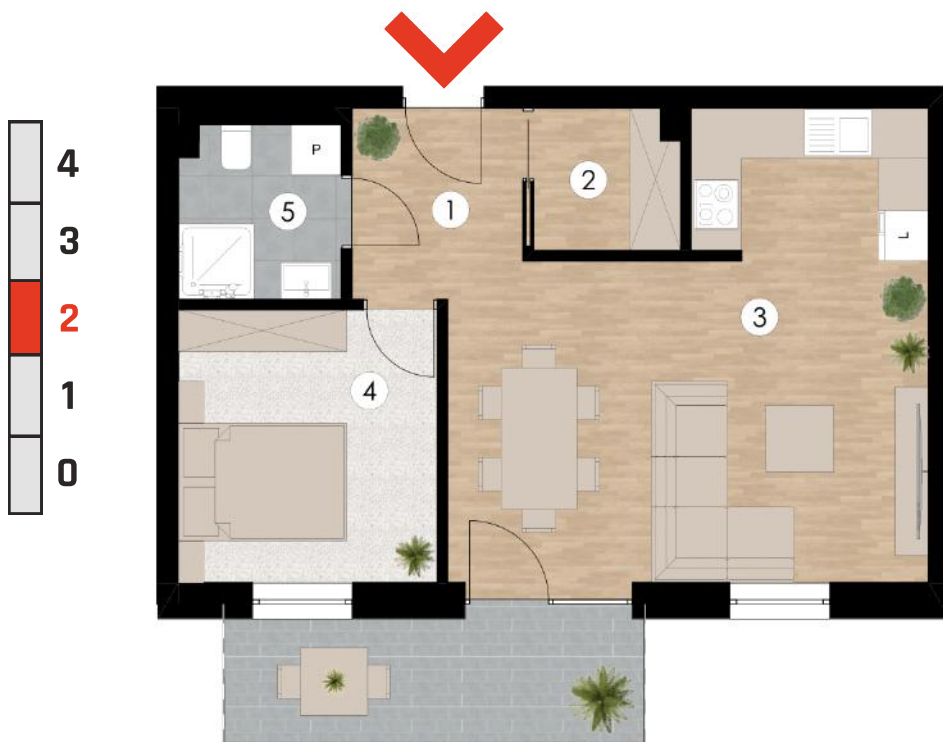

Mieszkanie 17

Rzut mieszkania

Powierzchnia

Powierzchnia użytkowa	47,60 m ²
1 Przedpokój	4,40 m ²
2 Garderoba	2,80 m ²
3 Pokój dzienny + aneks kuchenny	26,60 m ²
4 Sypialnia	9,90 m ²
5 Łazienka	3,90 m ²
Balkon	7,20 m ²

Kępno, ul. Radosna

Mieszkania o powierzchni od 26,30 m² do 82,60 m²