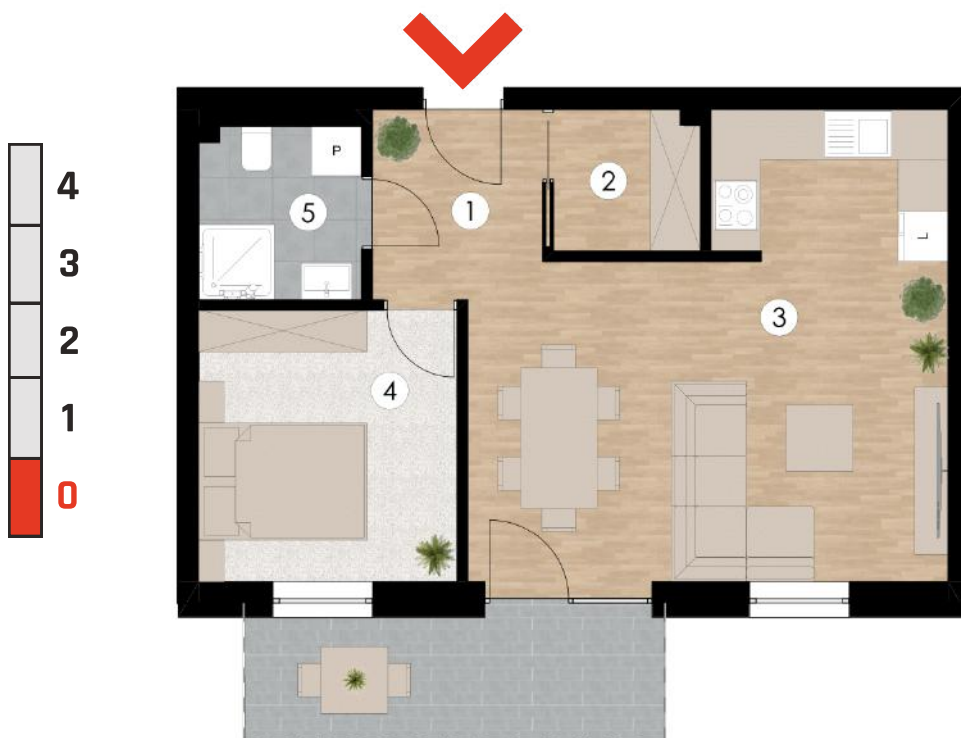

## Mieszkanie 1

### Rzut mieszkania

### Powierzchnia

Powierzchnia użytkowa	47,70 m <sup>2</sup>
1 Przedpokój	4,40 m <sup>2</sup>
2 Garderoba	2,90 m <sup>2</sup>
3 Pokój dzienny + aneks kuchenny	26,60 m <sup>2</sup>
4 Sypialnia	9,90 m <sup>2</sup>
5 Łazienka	3,90 m <sup>2</sup>
Balkon	7,20 m <sup>2</sup>

### Kępno, ul. Radosna

Mieszkania o powierzchni od 26,30 m<sup>2</sup> do 82,60 m<sup>2</sup>