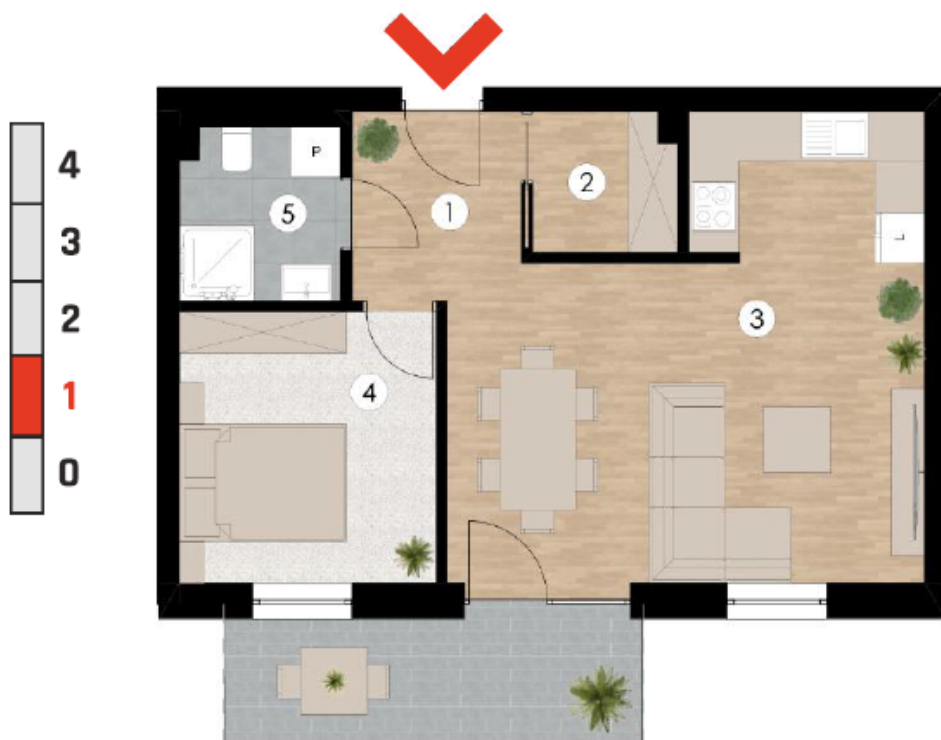

Mieszkanie 9

Rzut mieszkania

Powierzchnia

Powierzchnia użytkowa	47,60 m ²
1 Przedpokój	4,40 m ²
2 Garderoba	2,80 m ²
3 Pokój dzienny + aneks kuchenny	26,60 m ²
4 Sypialnia	9,90 m ²
5 Łazienka	3,90 m ²
Balkon	7,20 m ²

Kępno, ul. Radosna

Mieszkania o powierzchni od 26,30 m² do 82,60 m²