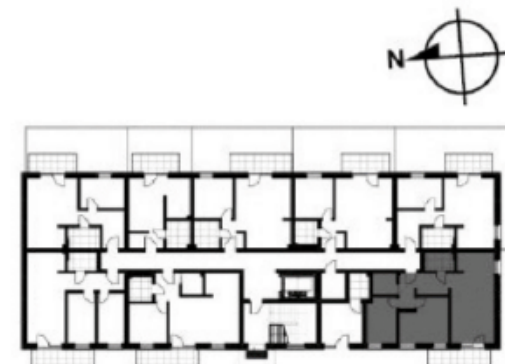

Mieszkanie 8

Rzut mieszkania

Powierzchnia

Powierzchnia użytkowa	63,50 m ²
1 Przedpokój	8,30 m ²
2 Sypialnia	9,20 m ²
3 Sypialnia	13,50 m ²
4 Pokój dzienny + aneks kuchenny	25,40 m ²
5 Łazienka	3,80 m ²
6 Garderoba	3,30 m ²
Ogródek	22,40 m ²

Kępno, ul. Radosna

Mieszkania o powierzchni od 26,30 m² do 82,60 m²