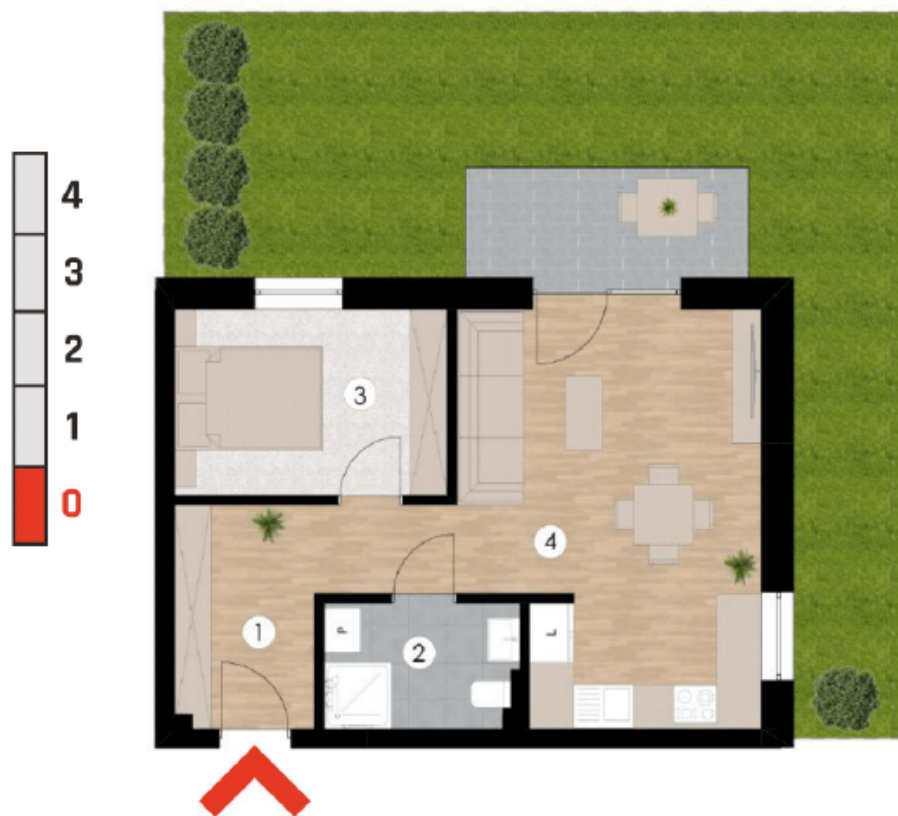

## Mieszkanie 7

### Rzut mieszkania

### Powierzchnia

Powierzchnia użytkowa	42,50 m <sup>2</sup>
1 Przedpokój	7,90 m <sup>2</sup>
2 Łazienka	4,40 m <sup>2</sup>
3 Sypialnia	9,10 m <sup>2</sup>
4 Pokój dzienny + aneks kuchenny	21,10 m <sup>2</sup>
Ogródek	44,40 m <sup>2</sup>

### Kępno, ul. Radosna

Mieszkania o powierzchni od 26,30 m<sup>2</sup> do 82,60 m<sup>2</sup>