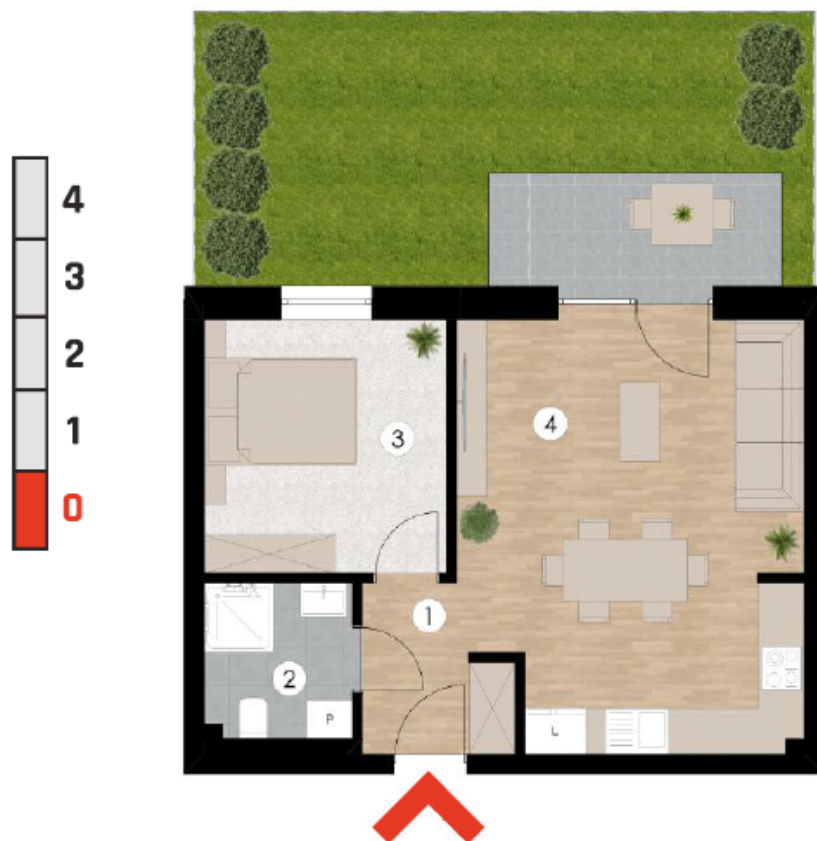

Mieszkanie 6

Rzut mieszkania

Powierzchnia

Powierzchnia użytkowa	41,70 m²
1 Przedpokój	4,40 m ²
2 łazienka	3,80 m ²
3 Sypialnia	10,30 m ²
4 Pokój dzienny + aneks kuchenny	23,20 m ²
Ogródek	28,80 m ²

Kępno, ul. Radosna

Mieszkania o powierzchni od 26,30 m² do 82,60 m²