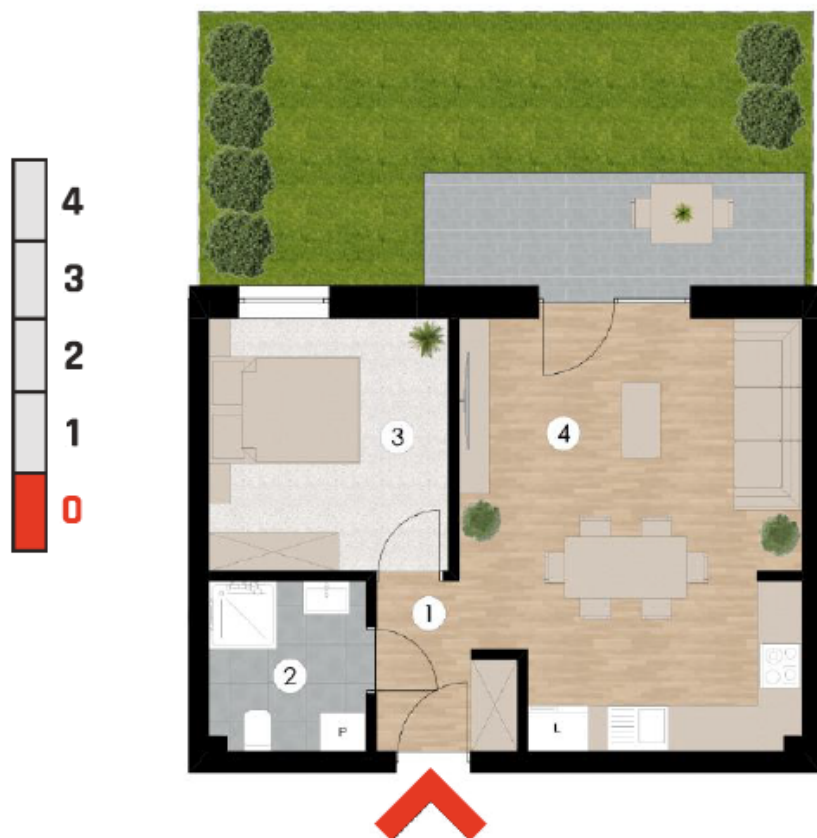

Mieszkanie 5

Rzut mieszkania

Powierzchnia

Powierzchnia użytkowa	42,20 m ²
1 Przedpokój	4,10 m ²
2 łazienka	4,60 m ²
3 Sypialnia	10,30 m ²
4 Pokój dzienny + aneks kuchenny	23,20 m ²
Ogródek	28,80 m ²

Kępno, ul. Radosna

Mieszkania o powierzchni od 26,30 m² do 82,60 m²