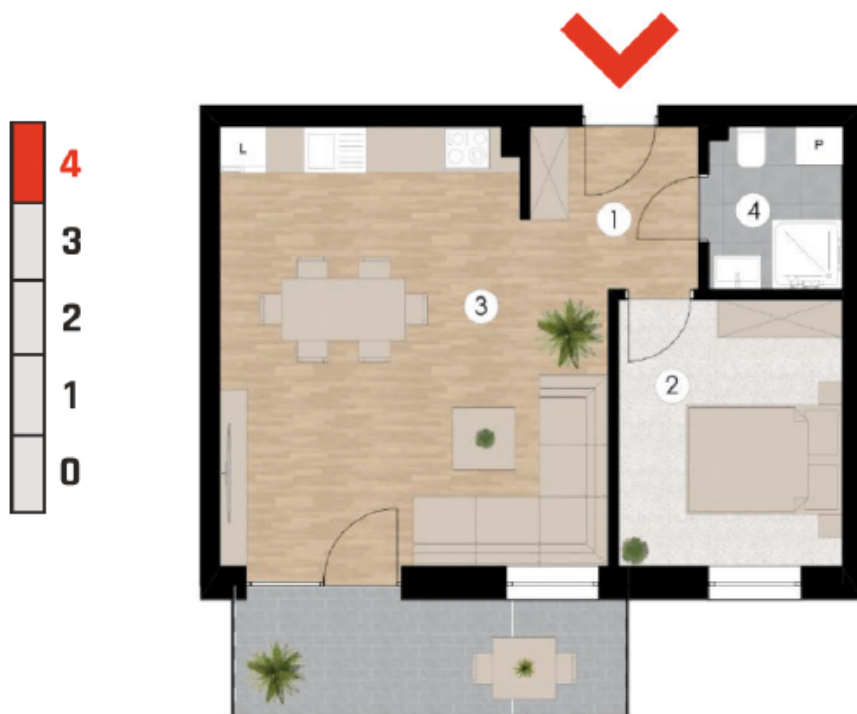

Mieszkanie 40

Rzut mieszkania

Powierzchnia

Powierzchnia użytkowa	43,20 m ²
1 Przedpokój	4,00 m ²
2 Sypialnia	9,70 m ²
3 Pokój dzienny + aneks kuchenny	26,10 m ²
4 Łazienka	3,40 m ²
Balkon	7,50 m ²

Kępno, ul. Radosna

Mieszkania o powierzchni od 26,30 m² do 82,60 m²