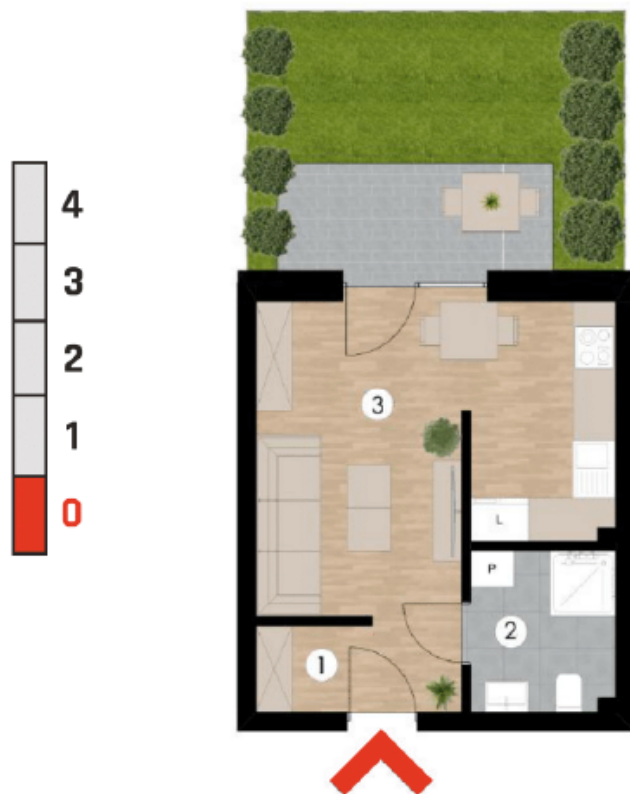

**Mieszkanie 4**

**Rzut mieszkania**

**Powierzchnia**

<b>Powierzchnia użytkowa</b>	<b>26,60 m<sup>2</sup></b>
1 Przedpokój	3,50 m <sup>2</sup>
2 Łazienka	4,30 m <sup>2</sup>
3 Pokój dzienny + aneks kuchenny	18,80 m <sup>2</sup>
Ogródek	18,50 m <sup>2</sup>

**Kępno, ul. Radosna**

Mieszkania o powierzchni od 26,30 m<sup>2</sup> do 82,60 m<sup>2</sup>