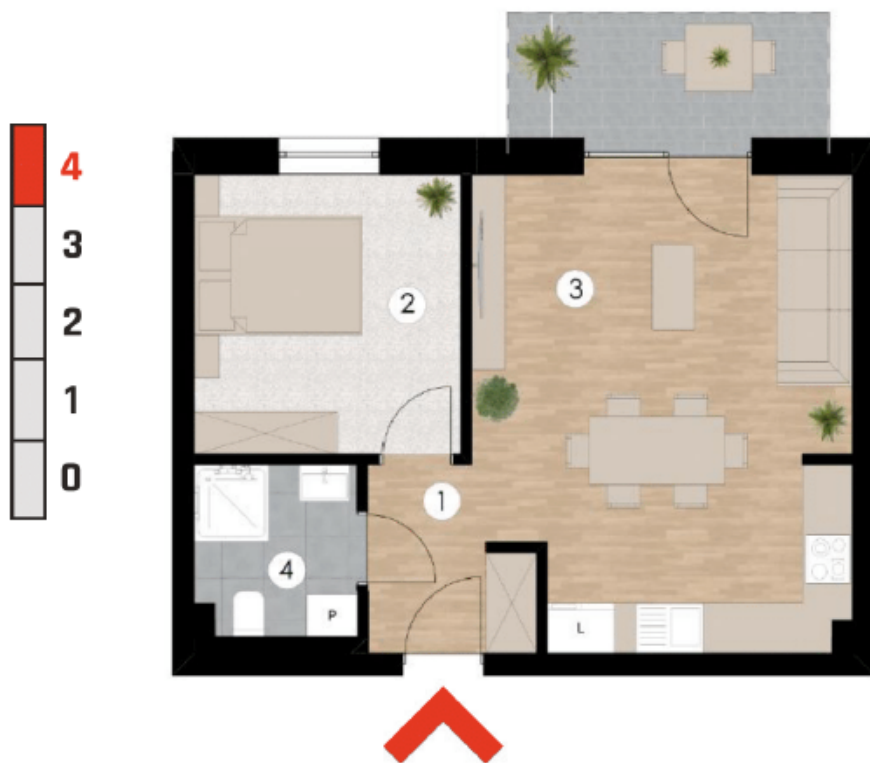

Mieszkanie 38

Rzut mieszkania

Powierzchnia

Powierzchnia użytkowa	41,70 m ²
1 Przedpokój	4,40 m ²
2 Sypialnia	10,30 m ²
3 Pokój dzienny + aneks kuchenny	23,20 m ²
4 Łazienka	3,80 m ²
Balkon	5,60 m ²

Kępno, ul. Radosna

Mieszkania o powierzchni od 26,30 m² do 82,60 m²