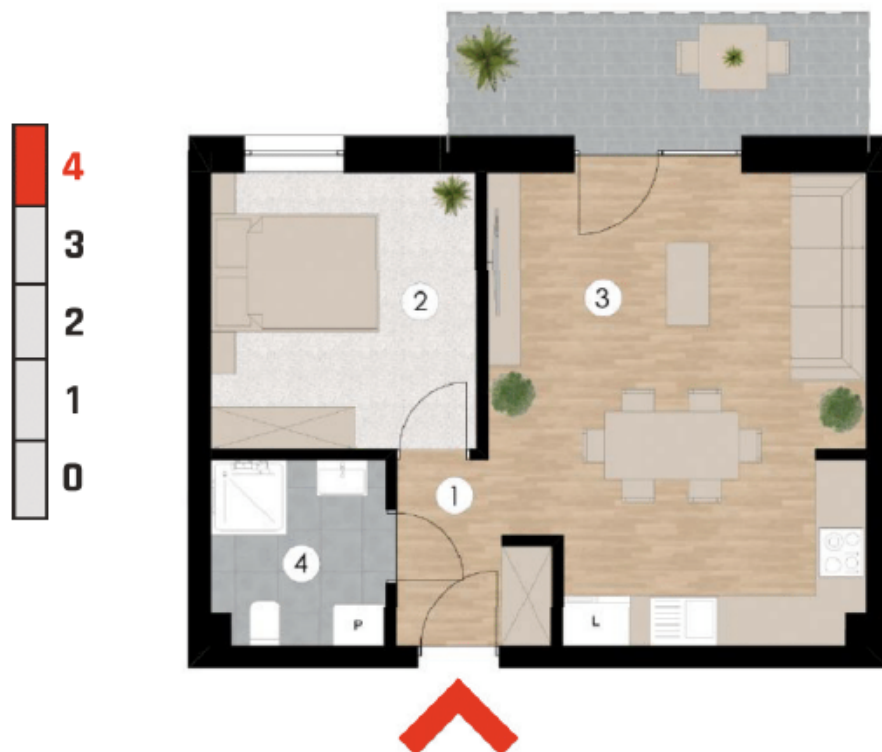

Mieszkanie 37

Rzut mieszkania

Powierzchnia

Powierzchnia użytkowa	42,10 m ²
1 Przedpokój	4,10 m ²
2 Sypialnia	10,30 m ²
3 Pokój dzienny + aneks kuchenny	23,20 m ²
4 Łazienka	4,50 m ²
Balkon	7,30 m ²

Kępno, ul. Radosna

Mieszkania o powierzchni od 26,30 m² do 82,60 m²