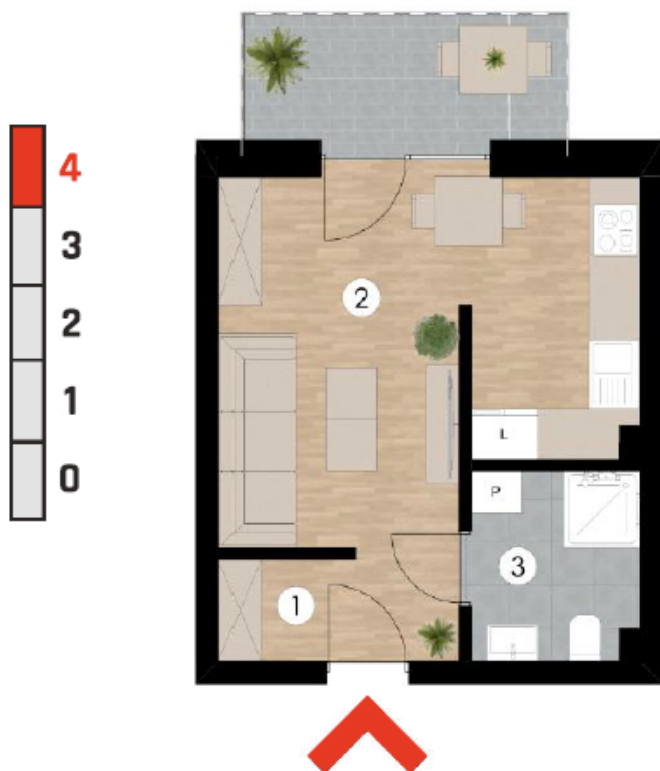

## Mieszkanie 36

### Rzut mieszkania

### Powierzchnia

Powierzchnia użytkowa	26,50 m <sup>2</sup>
1 Przedpokój	3,50 m <sup>2</sup>
2 Pokój dzienny + aneks kuchenny	18,70 m <sup>2</sup>
3 Łazienka	4,30 m <sup>2</sup>
Balkon	5,60 m <sup>2</sup>

**Kępno, ul. Radosna**

Mieszkania o powierzchni od 26,30 m<sup>2</sup> do 82,60 m<sup>2</sup>