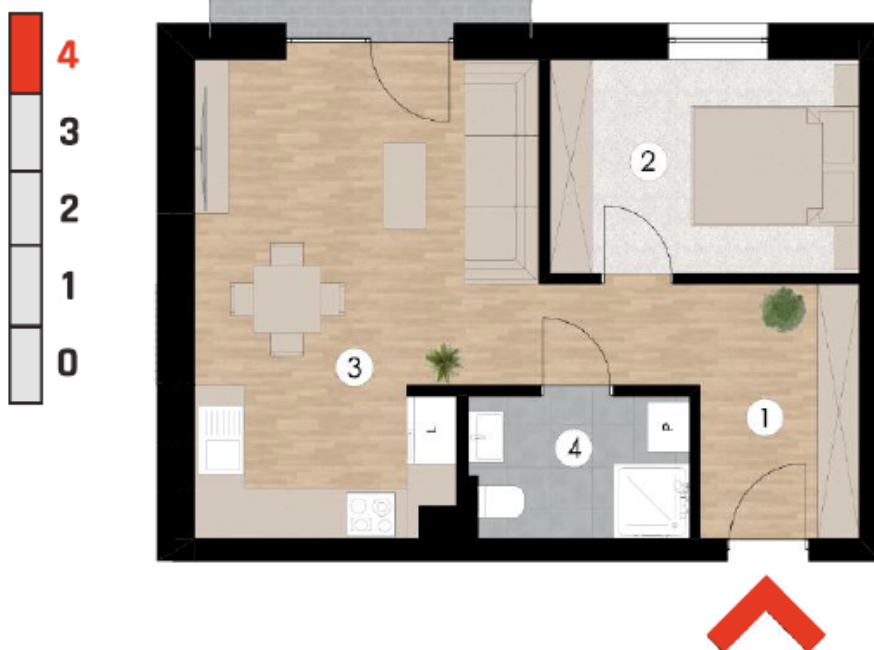

Mieszkanie 35

Rzut mieszkania

Powierzchnia

Powierzchnia użytkowa	42,30 m ²
1 Przedpokój	7,90 m ²
2 Sypialnia	9,10 m ²
3 Pokój dzienny + aneks kuchenny	20,90 m ²
4 Łazienka	4,40 m ²
Balkon	5,60 m ²

Kępno, ul. Radosna

Mieszkania o powierzchni od 26,30 m² do 82,60 m²