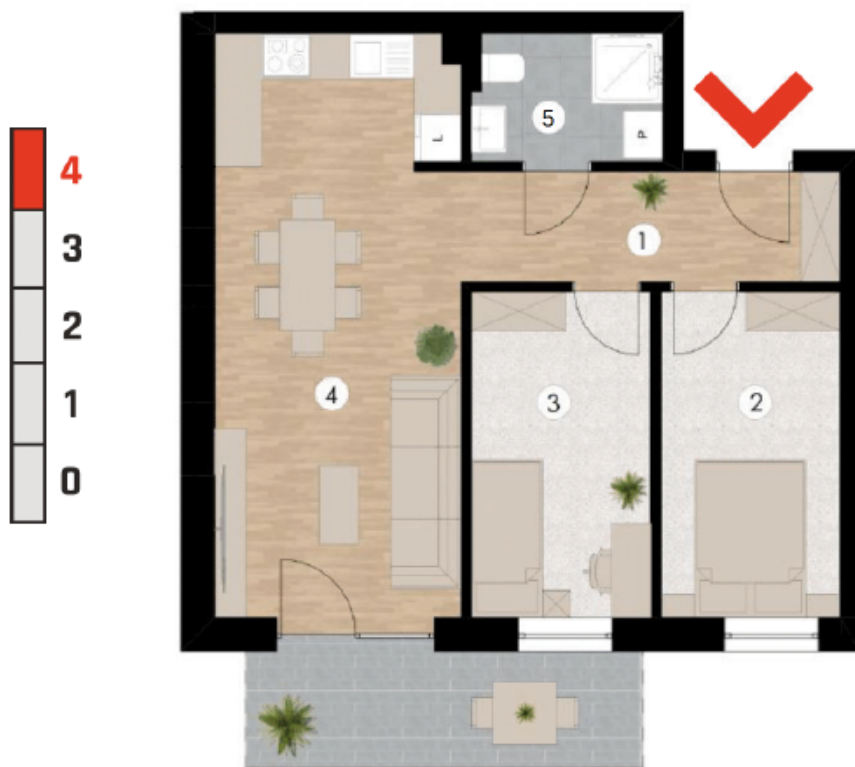

Mieszkanie 34

Rzut mieszkania

Powierzchnia

Powierzchnia użytkowa	51,50 m ²
1 Przedpokój	6,60 m ²
2 Sypialnia	9,20 m ²
3 Sypialnia	9,20 m ²
4 Pokój dzienny + aneks kuchenny	22,60 m ²
5 Łazienka	3,90 m ²
Balkon	7,50 m ²

Kępno, ul. Radosna

Mieszkania o powierzchni od 26,30 m² do 82,60 m²