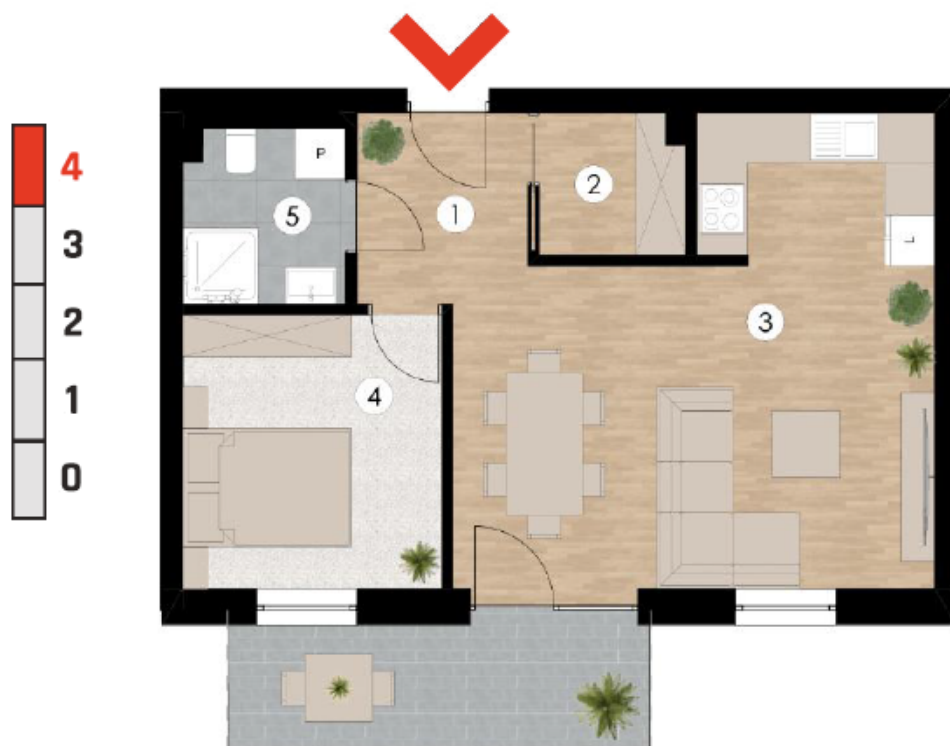

## Mieszkanie 33

### Rzut mieszkania

### Powierzchnia

Powierzchnia użytkowa	47,60 m <sup>2</sup>
1 Przedpokój	4,40 m <sup>2</sup>
2 Garderoba	2,80 m <sup>2</sup>
3 Pokój dzienny + aneks kuchenny	26,60 m <sup>2</sup>
4 Sypialnia	9,90 m <sup>2</sup>
5 Łazienka	3,90 m <sup>2</sup>
Balkon	7,20 m <sup>2</sup>

### Kępno, ul. Radosna

Mieszkania o powierzchni od 26,30 m<sup>2</sup> do 82,60 m<sup>2</sup>