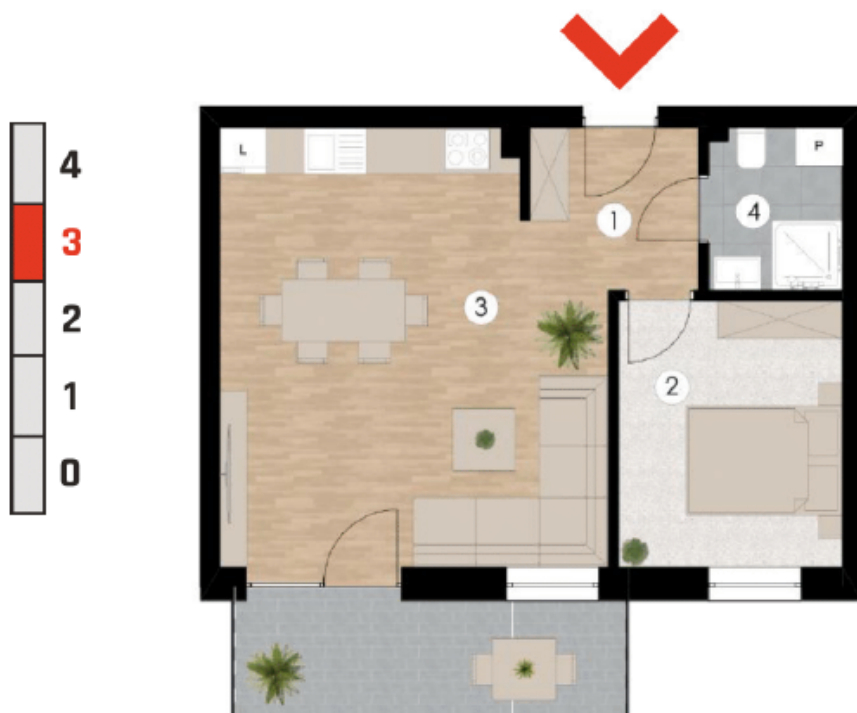

Mieszkanie 32

Rzut mieszkania

Powierzchnia

Powierzchnia użytkowa	43,20 m ²
1 Przedpokój	4,00 m ²
2 Sypialnia	9,70 m ²
3 Pokój dzienny + aneks kuchenny	26,10 m ²
4 Łazienka	3,40 m ²
Balkon	7,50 m ²

Kępno, ul. Radosna

Mieszkania o powierzchni od 26,30 m² do 82,60 m²