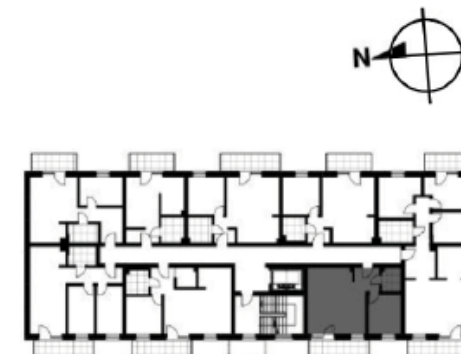

Mieszkanie 32

Rzut mieszkania

Powierzchnia

Powierzchnia użytkowa	43,20 m ²
1 Przedpokój	4,00 m ²
2 Sypialnia	9,70 m ²
3 Pokój dzienny + aneks kuchenny	26,10 m ²
4 Łazienka	3,40 m ²
Balkon	7,50 m ²

Kępno, ul. Radosna

Mieszkania o powierzchni od 26,30 m² do 82,60 m²