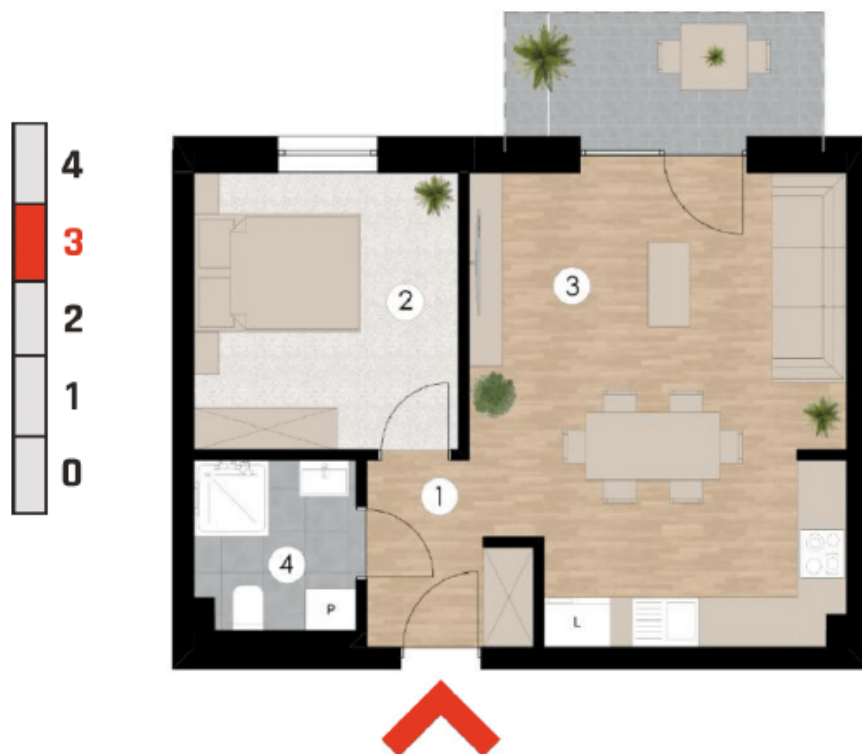

Mieszkanie 30

Rzut mieszkania

Powierzchnia

Powierzchnia użytkowa	41,70 m ²
1 Przedpokój	4,40 m ²
2 Sypialnia	10,30 m ²
3 Pokój dzienny + aneks kuchenny	23,20 m ²
4 Łazienka	3,80 m ²
Balkon	5,60 m ²

Kępno, ul. Radosna

Mieszkania o powierzchni od 26,30 m² do 82,60 m²