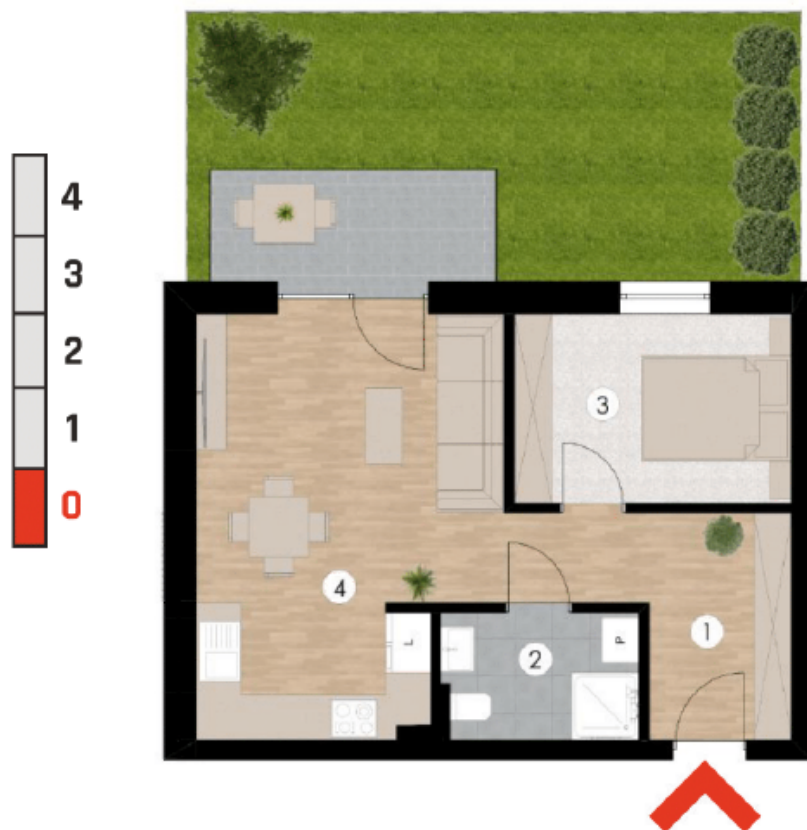

Mieszkanie 3

Rzut mieszkania

Powierzchnia

Powierzchnia użytkowa	42,40 m²
1 Przedpokój	7,90 m ²
2 Łazienka	4,40 m ²
3 Sypialnia	9,10 m ²
4 Pokój dzienny + aneks kuchenny	21,00 m ²
Ogródek	28,80 m ²

Kępno, ul. Radosna

Mieszkania o powierzchni od 26,30 m² do 82,60 m²