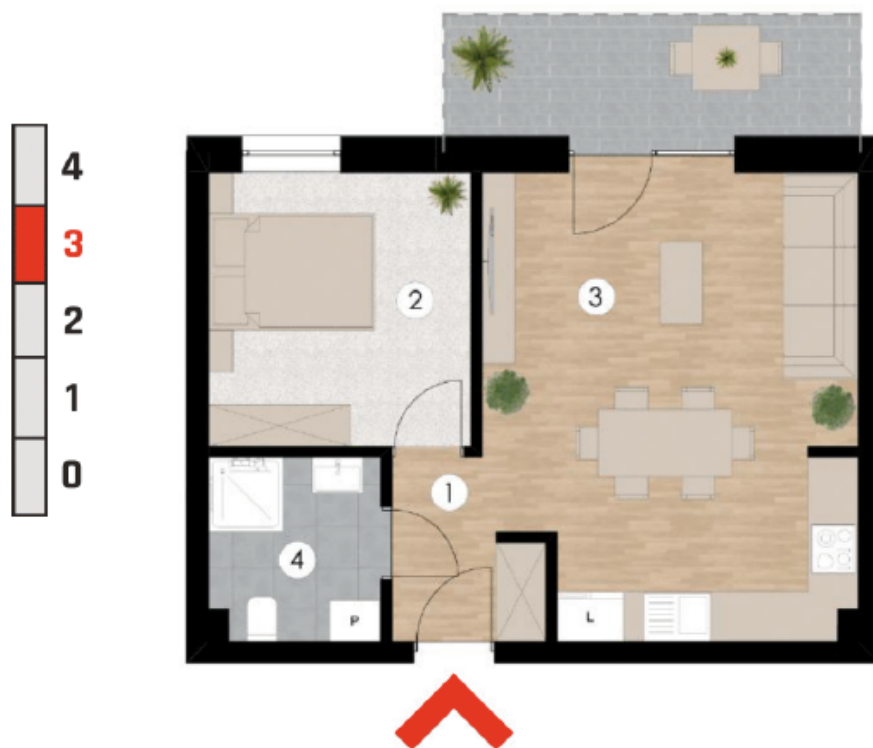

Mieszkanie 29

Rzut mieszkania

Powierzchnia

Powierzchnia użytkowa	42,10 m ²
1 Przedpokój	4,10 m ²
2 Sypialnia	10,30 m ²
3 Pokój dzienny + aneks kuchenny	23,20 m ²
4 Łazienka	4,50 m ²
Balkon	7,30 m ²

Kępno, ul. Radosna

Mieszkania o powierzchni od 26,30 m² do 82,60 m²