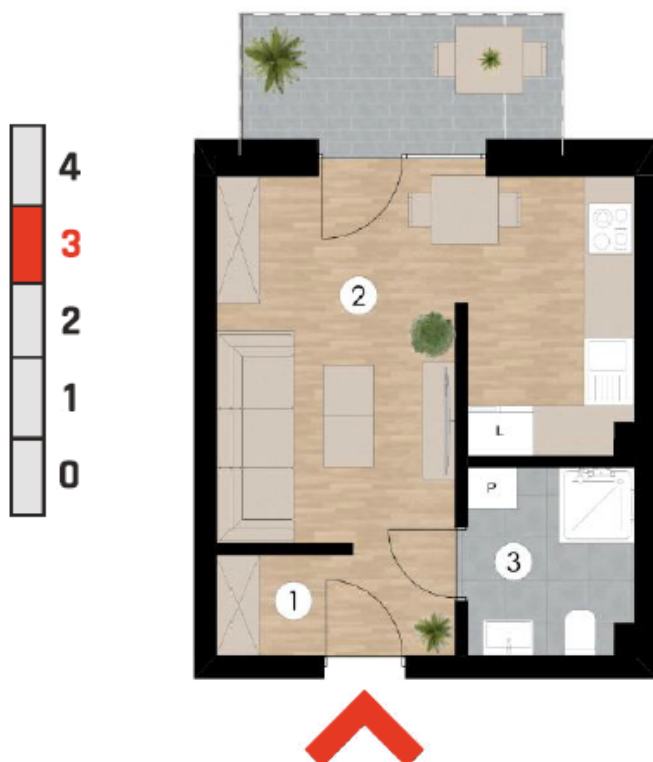

Mieszkanie 28

Rzut mieszkania

Powierzchnia

Powierzchnia użytkowa	26,50 m ²
1 Przedpokój	3,50 m ²
2 Pokój dzienny + aneks kuchenny	18,70 m ²
3 łazienka	4,30 m ²
Balkon	5,60 m ²

Kępno, ul. Radosna

Mieszkania o powierzchni od 26,30 m² do 82,60 m²