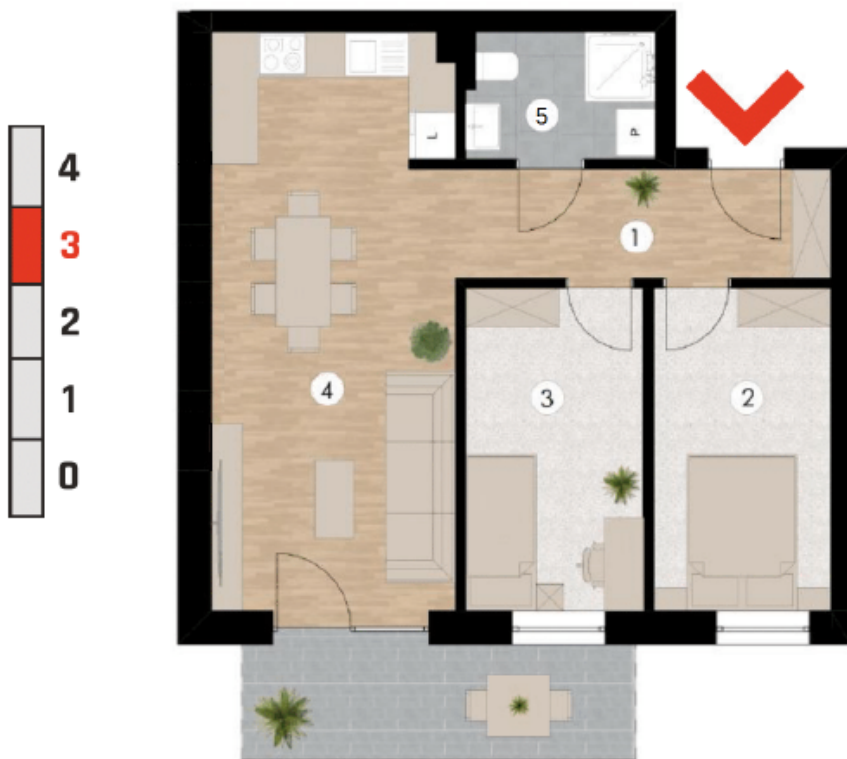

## Mieszkanie 26

### Rzut mieszkania

### Powierzchnia

Powierzchnia użytkowa	51,50 m <sup>2</sup>
1 Przedpokój	6,60 m <sup>2</sup>
2 Sypialnia	9,20 m <sup>2</sup>
3 Sypialnia	9,20 m <sup>2</sup>
4 Pokój dzienny + aneks kuchenny	22,60 m <sup>2</sup>
5 Łazienka	3,90 m <sup>2</sup>
Balkon	7,50 m <sup>2</sup>

### Kępno, ul. Radosna

Mieszkania o powierzchni od 26,30 m<sup>2</sup> do 82,60 m<sup>2</sup>