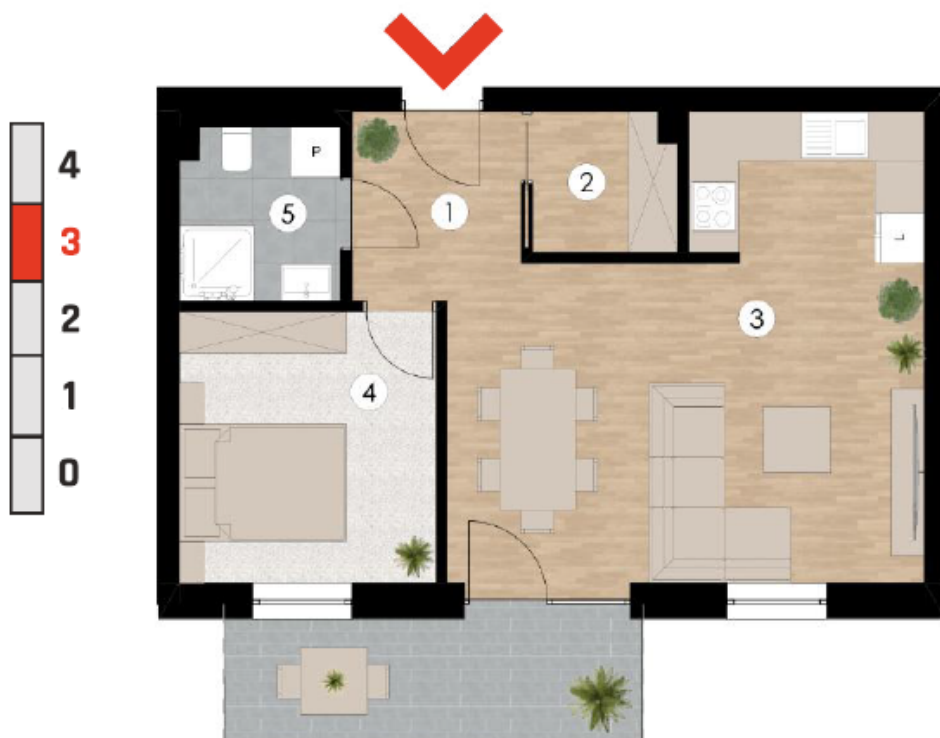

Mieszkanie 25

Rzut mieszkania

Powierzchnia

Powierzchnia użytkowa	47,60 m ²
1 Przedpokój	4,40 m ²
2 Garderoba	2,80 m ²
3 Pokój dzienny + aneks kuchenny	26,60 m ²
4 Sypialnia	9,90 m ²
5 Łazienka	3,90 m ²
Balkon	7,20 m ²

Kępno, ul. Radosna

Mieszkania o powierzchni od 26,30 m² do 82,60 m²