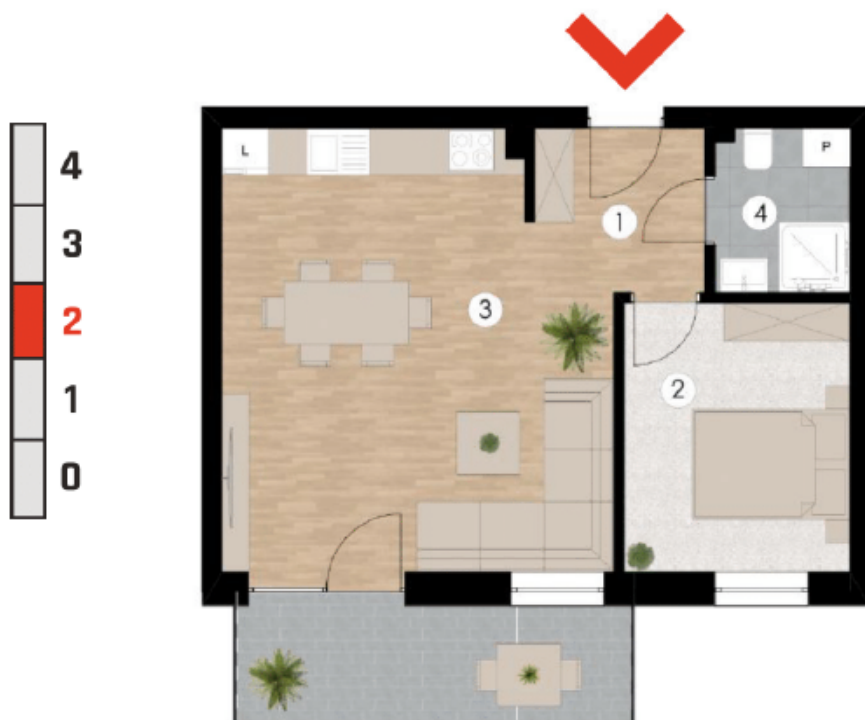

## Mieszkanie 24

### Powierzchnia

Powierzchnia użytkowa	43,20 m <sup>2</sup>
1 Przedpokój	4,00 m <sup>2</sup>
2 Sypialnia	9,70 m <sup>2</sup>
3 Pokój dzienny + aneks kuchenny	26,10 m <sup>2</sup>
4 Łazienka	3,40 m <sup>2</sup>
Balkon	7,50 m <sup>2</sup>

### Kępno, ul. Radosna

Mieszkania o powierzchni od 26,30 m<sup>2</sup> do 82,60 m<sup>2</sup>