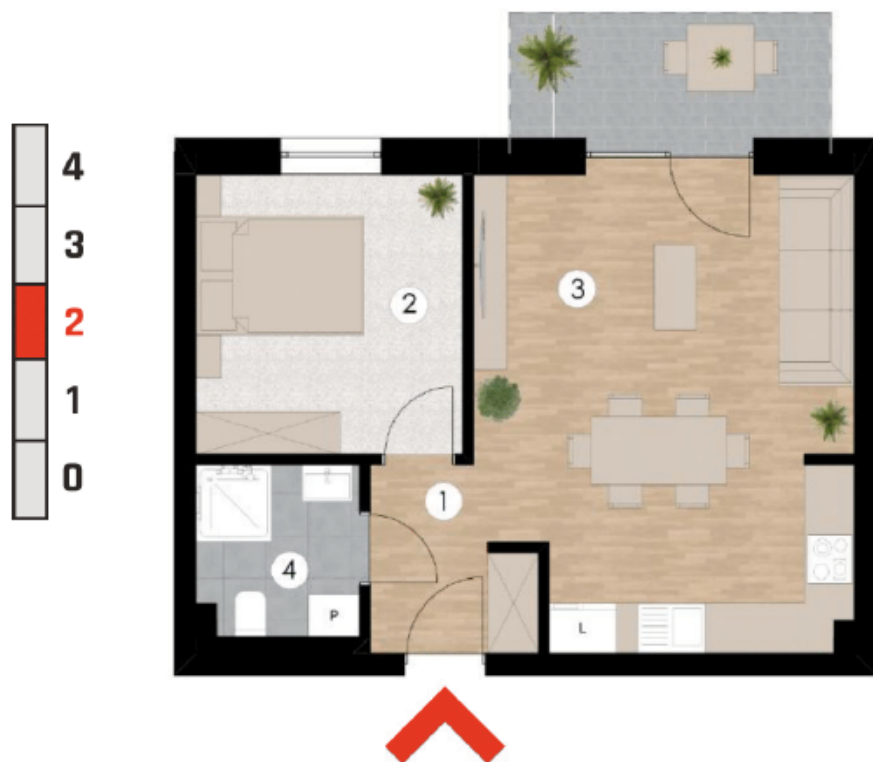

Mieszkanie 22

Rzut mieszkania

Powierzchnia

Powierzchnia użytkowa	41,70 m ²
1 Przedpokój	4,40 m ²
2 Sypialnia	10,30 m ²
3 Pokój dzienny + aneks kuchenny	23,20 m ²
4 Łazienka	3,80 m ²
Balkon	5,60 m ²

Kępno, ul. Radosna

Mieszkania o powierzchni od 26,30 m² do 82,60 m²