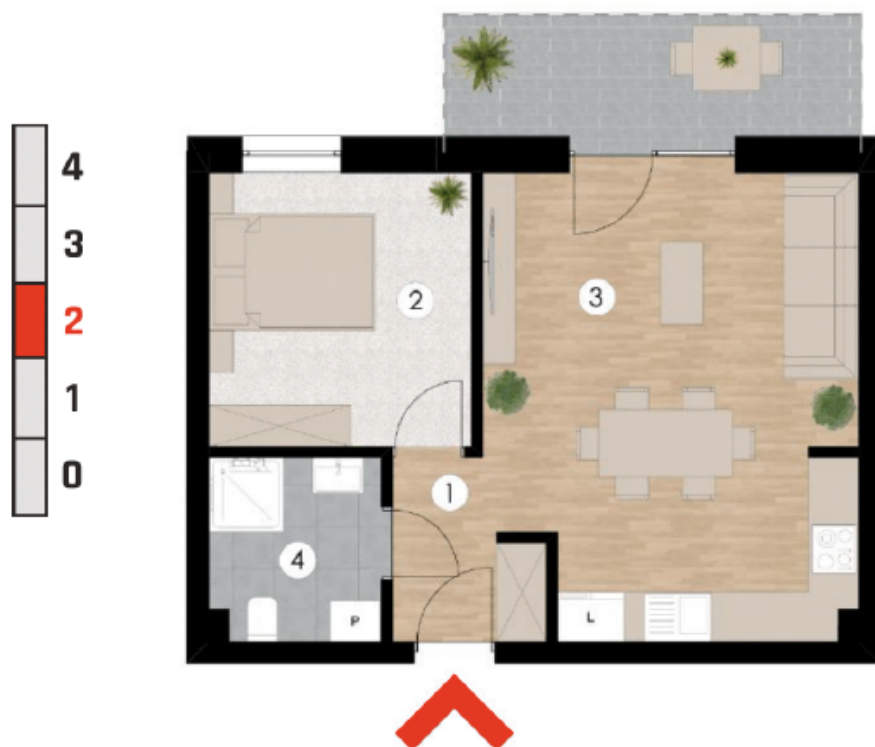

Mieszkanie 21

Rzut mieszkania

Powierzchnia

Powierzchnia użytkowa	42,10 m ²
1 Przedpokój	4,10 m ²
2 Sypialnia	10,30 m ²
3 Pokój dzienny + aneks kuchenny	23,20 m ²
4 Łazienka	4,50 m ²
Balkon	7,30 m ²

Kępno, ul. Radosna

Mieszkania o powierzchni od 26,30 m² do 82,60 m²