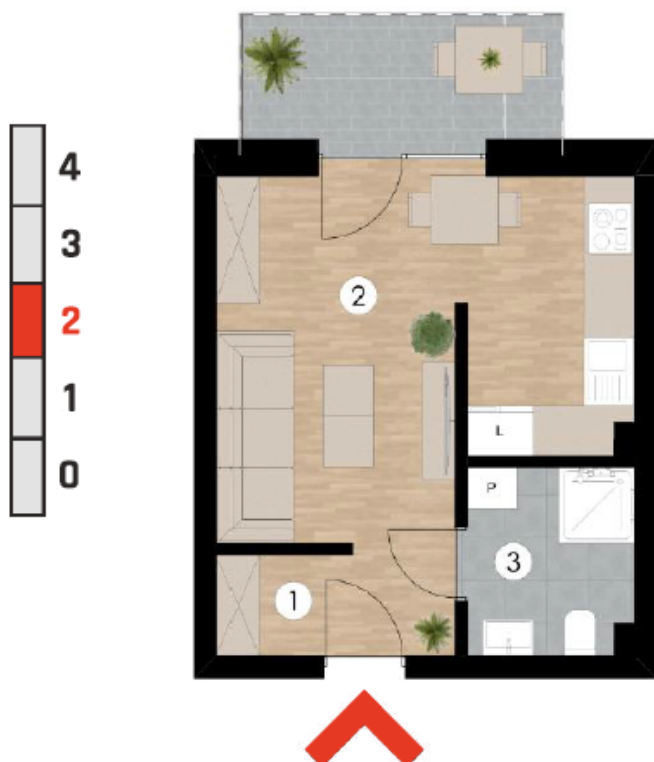

Mieszkanie 20

Rzut mieszkania

Powierzchnia

| Powierzchnia użytkowa | 26,50 m ² |
|----------------------------------|----------------------|
| 1 Przedpokój | 3,50 m ² |
| 2 Pokój dzienny + aneks kuchenny | 18,70 m ² |
| 3 Łazienka | 4,30 m ² |
| Balkon | 5,60 m ² |

Kępno, ul. Radosna

Mieszkania o powierzchni od 26,30 m² do 82,60 m²