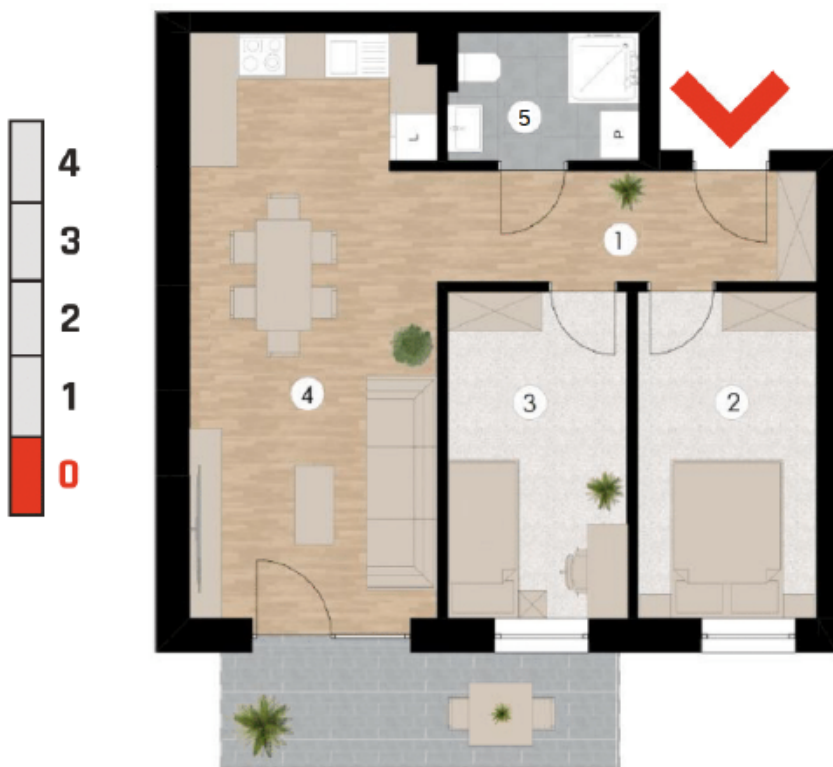

Mieszkanie 2

Rzut mieszkania

Powierzchnia

Powierzchnia użytkowa	51,60 m ²
1 Przedpokój	6,60 m ²
2 Sypialnia	9,20 m ²
3 Sypialnia	9,20 m ²
4 Pokój dzienny + aneks kuchenny	22,70 m ²
5 Łazienka	3,90 m ²
Taras	7,50 m ²

Kępno, ul. Radosna

Mieszkania o powierzchni od 26,30 m² do 82,60 m²