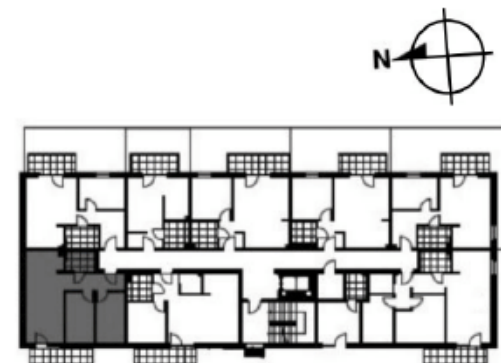

Mieszkanie 2

Rzut mieszkania

Powierzchnia

Powierzchnia użytkowa	51,60 m ²
1 Przedpokój	6,60 m ²
2 Sypialnia	9,20 m ²
3 Sypialnia	9,20 m ²
4 Pokój dzienny + aneks kuchenny	22,70 m ²
5 Łazienka	3,90 m ²
Taras	7,50 m ²

Kępno, ul. Radosna

Mieszkania o powierzchni od 26,30 m² do 82,60 m²