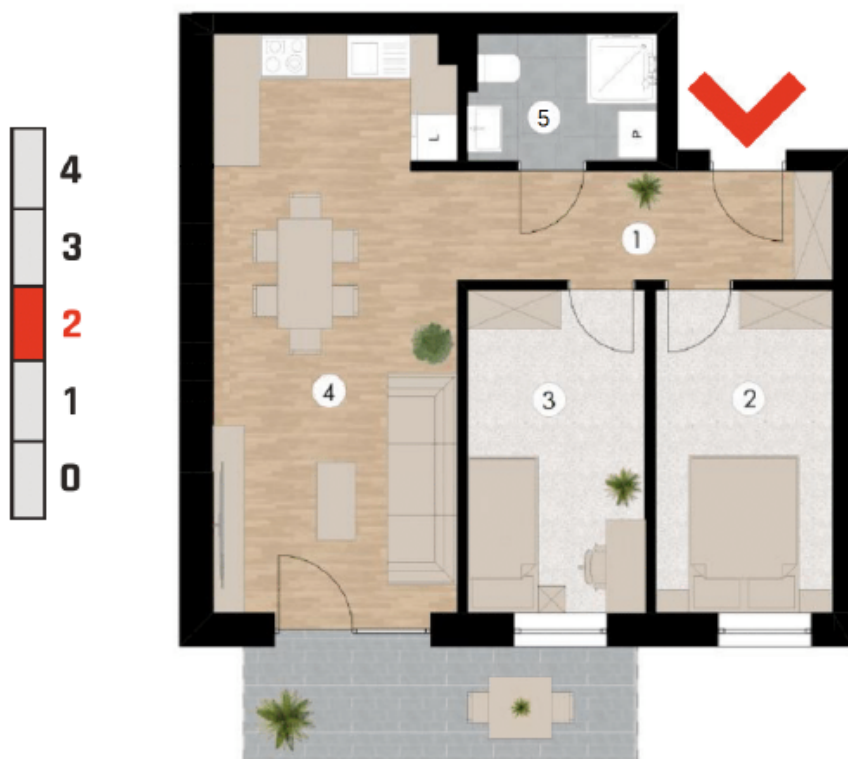

Mieszkanie 18

Rzut mieszkania

Powierzchnia

Powierzchnia użytkowa	51,50 m ²
1 Przedpokój	6,60 m ²
2 Sypialnia	9,20 m ²
3 Sypialnia	9,20 m ²
4 Pokój dzienny + aneks kuchenny	22,60 m ²
5 Łazienka	3,90 m ²
Balkon	7,50 m ²

Kępno, ul. Radosna

Mieszkania o powierzchni od 26,30 m² do 82,60 m²