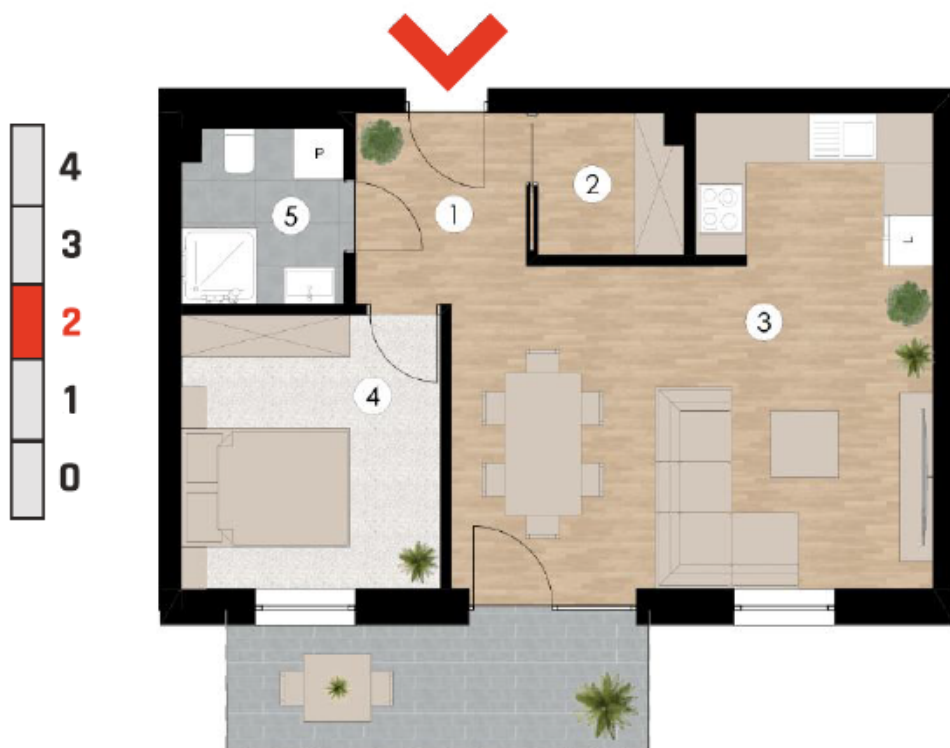

Mieszkanie 17

Rzut mieszkania

Powierzchnia

Powierzchnia użytkowa	47,60 m ²
1 Przedpokój	4,40 m ²
2 Garderoba	2,80 m ²
3 Pokój dzienny + aneks kuchenny	26,60 m ²
4 Sypialnia	9,90 m ²
5 Łazienka	3,90 m ²
Balkon	7,20 m ²

Kępno, ul. Radosna

Mieszkania o powierzchni od 26,30 m² do 82,60 m²