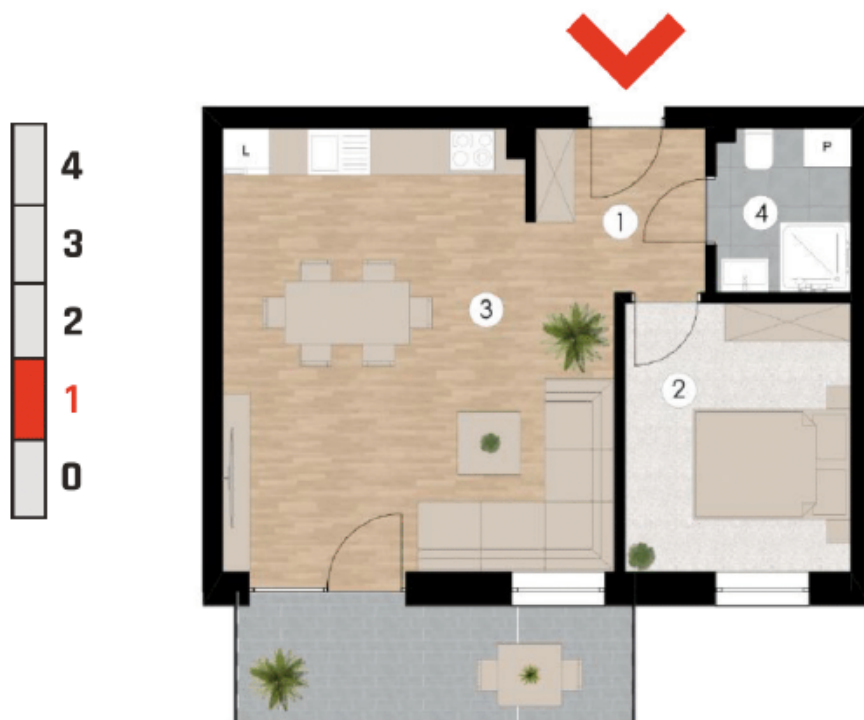

Mieszkanie 16

Rzut mieszkania

Powierzchnia

Powierzchnia użytkowa	43,20 m ²
1 Przedpokój	4,00 m ²
2 Sypialnia	9,70 m ²
3 Pokój dzienny + aneks kuchenny	26,10 m ²
4 Łazienka	3,40 m ²
Balkon	7,50 m ²

Kępno, ul. Radosna

Mieszkania o powierzchni od 26,30 m² do 82,60 m²