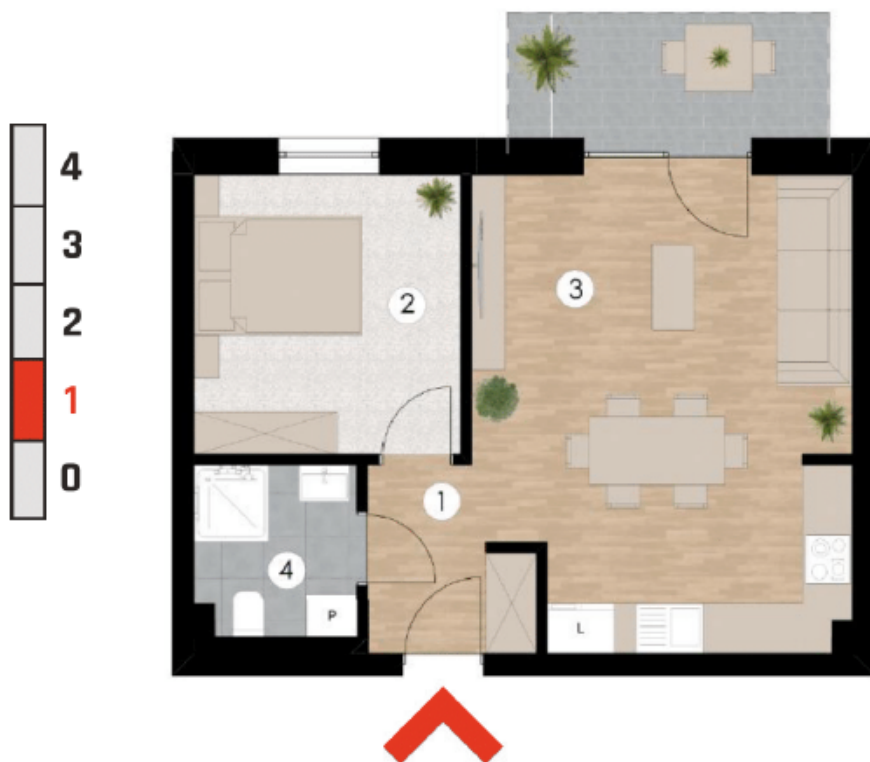

Mieszkanie 14

Rzut mieszkania

Powierzchnia

Powierzchnia użytkowa	41,70 m ²
1 Przedpokój	4,40 m ²
2 Sypialnia	10,30 m ²
3 Pokój dzienny + aneks kuchenny	23,20 m ²
4 Łazienka	3,80 m ²
Balkon	5,60 m ²

Kępno, ul. Radosna

Mieszkania o powierzchni od 26,30 m² do 82,60 m²