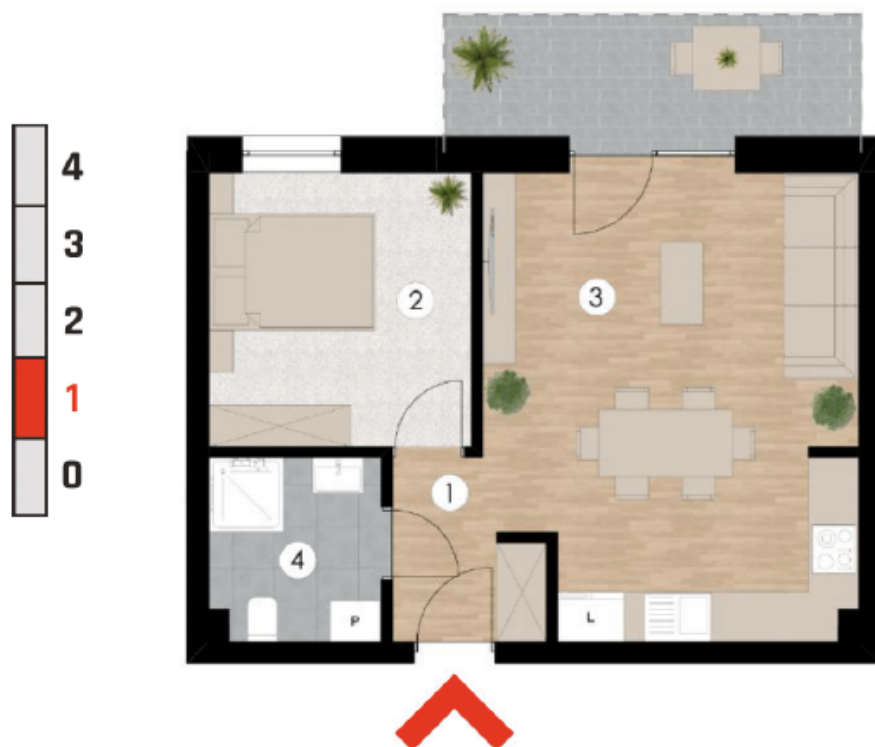

Mieszkanie 13

Rzut mieszkania

Powierzchnia

| Powierzchnia użytkowa | 42,10 m ² |
|----------------------------------|----------------------|
| 1 Przedpokój | 4,10 m ² |
| 2 Sypialnia | 10,30 m ² |
| 3 Pokój dzienny + aneks kuchenny | 23,20 m ² |
| 4 Łazienka | 4,50 m ² |
| Balkon | 7,30 m ² |

Kępno, ul. Radosna

Mieszkania o powierzchni od 26,30 m² do 82,60 m²