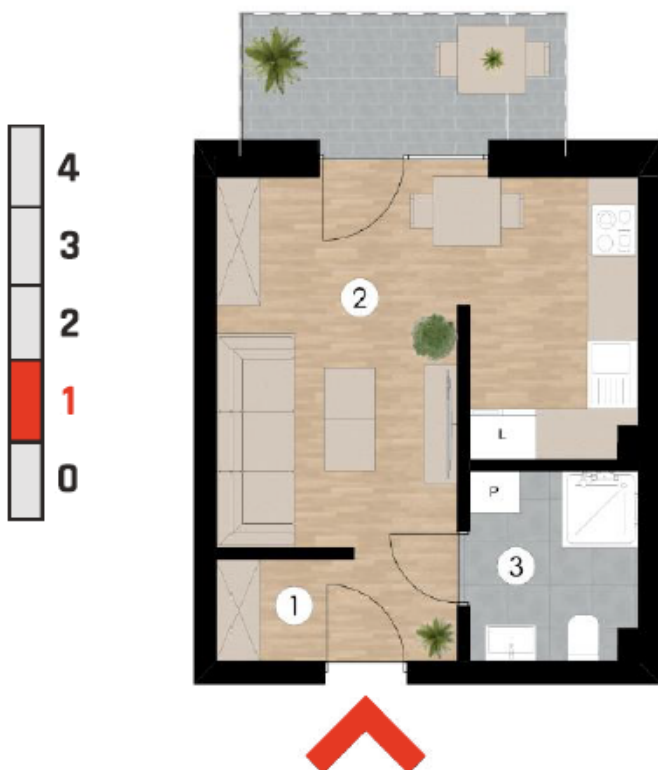

Mieszkanie 12

Rzut mieszkania

Powierzchnia

Powierzchnia użytkowa	26,50 m²
1 Przedpokój	3,50 m ²
2 Pokój dzienny + aneks kuchenny	18,70 m ²
3 Łazienka	4,30 m ²
Balkon	5,60 m ²

Kępno, ul. Radosna

Mieszkania o powierzchni od 26,30 m² do 82,60 m²