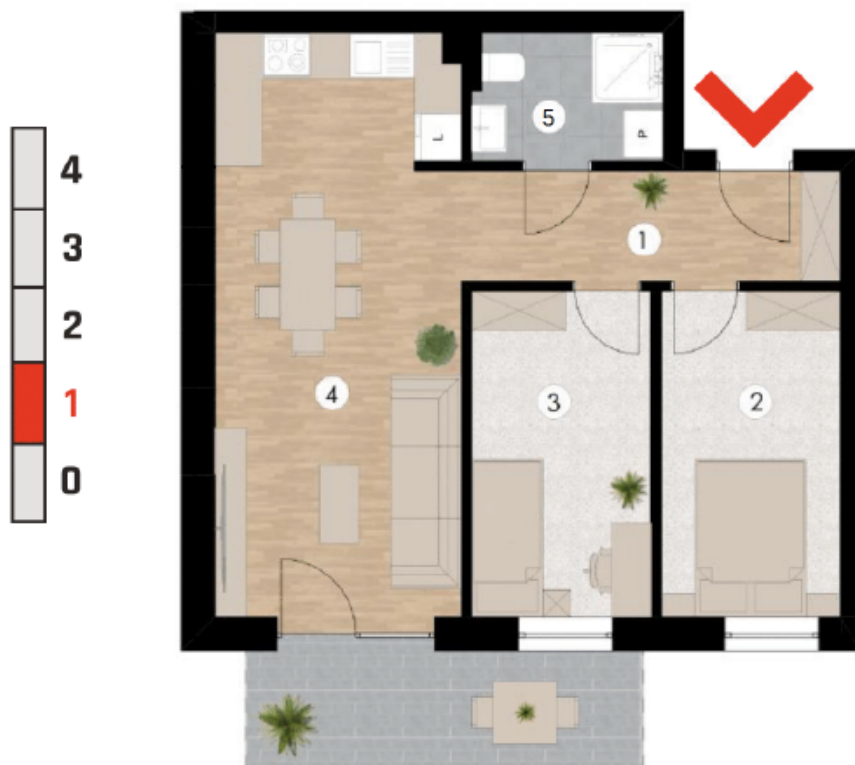

Mieszkanie 10

Rzut mieszkania

Powierzchnia

Powierzchnia użytkowa	51,50 m ²
1 Przedpokój	6,60 m ²
2 Sypialnia	9,20 m ²
3 Sypialnia	9,20 m ²
4 Pokój dzienny + aneks kuchenny	22,60 m ²
5 łazienka	3,90 m ²
Balkon	7,50 m ²

Kępno, ul. Radosna

Mieszkania o powierzchni od 26,30 m² do 82,60 m²